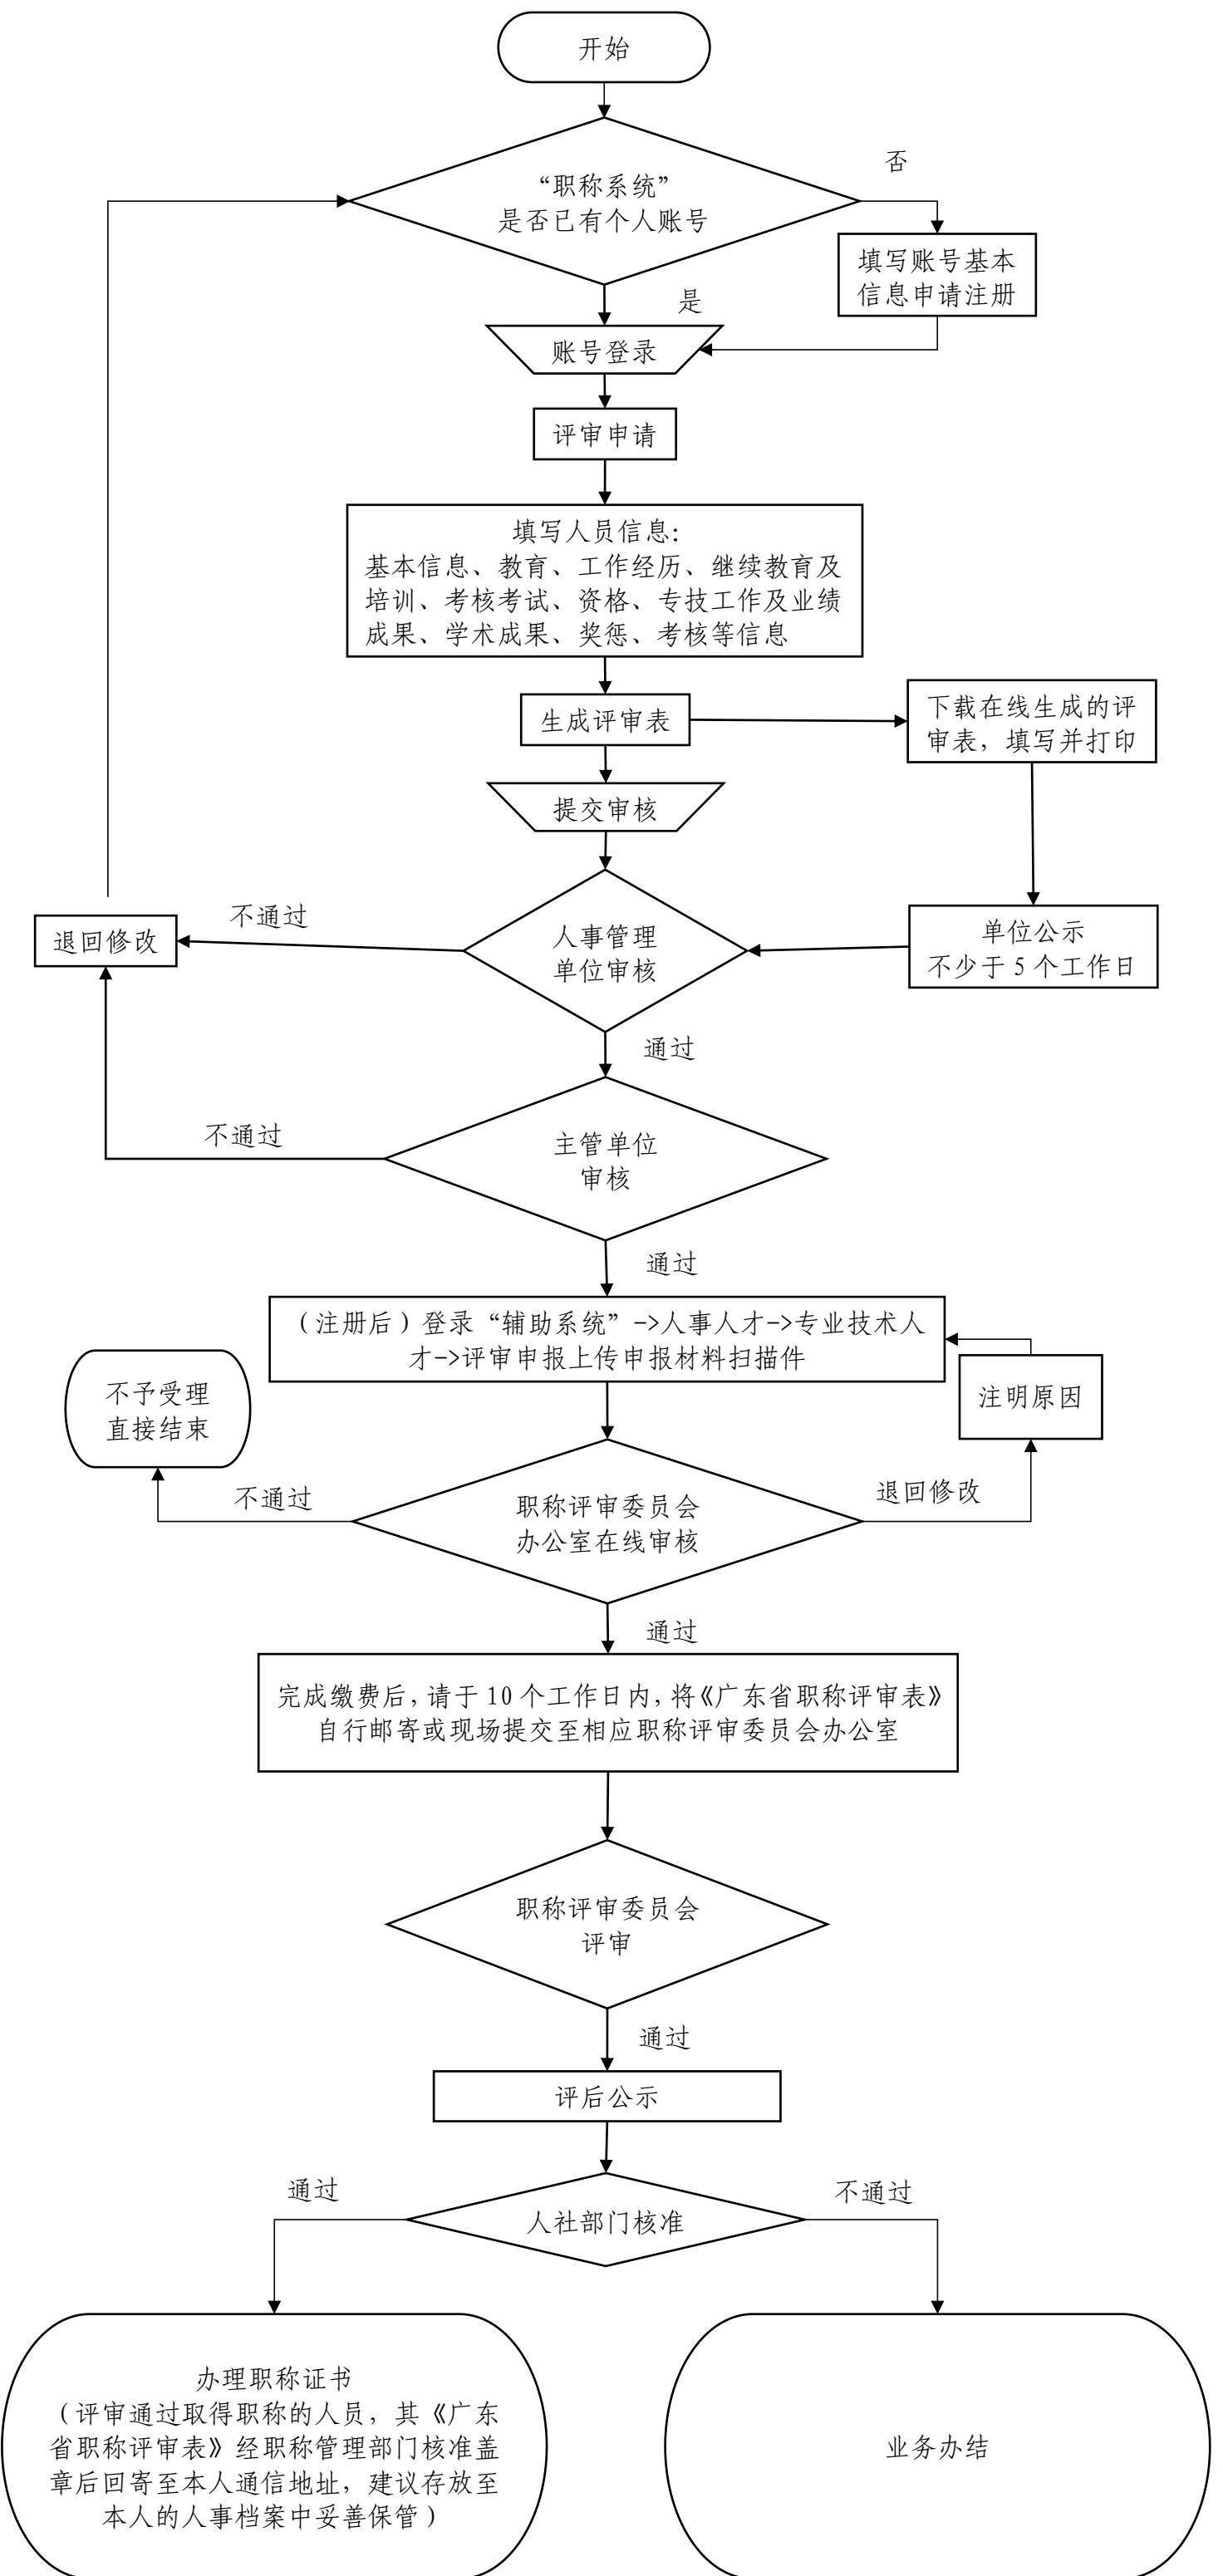

职称评审申报流程

备注: 1. “广东省专业技术人员职称管理系统”简称“职称系统”。
(网址: <http://www.gdhrss.gov.cn/gdweb/>)

2. “职称辅助申报系统”简称“辅助系统”。
(网址: <https://wsfw.zhhsj.zhuhai.gov.cn/zhhsClient>)

3. 申报人可在“职称系统”的“状态”栏和“辅助系统”的“审核核
状态”栏查看最新进展情况。