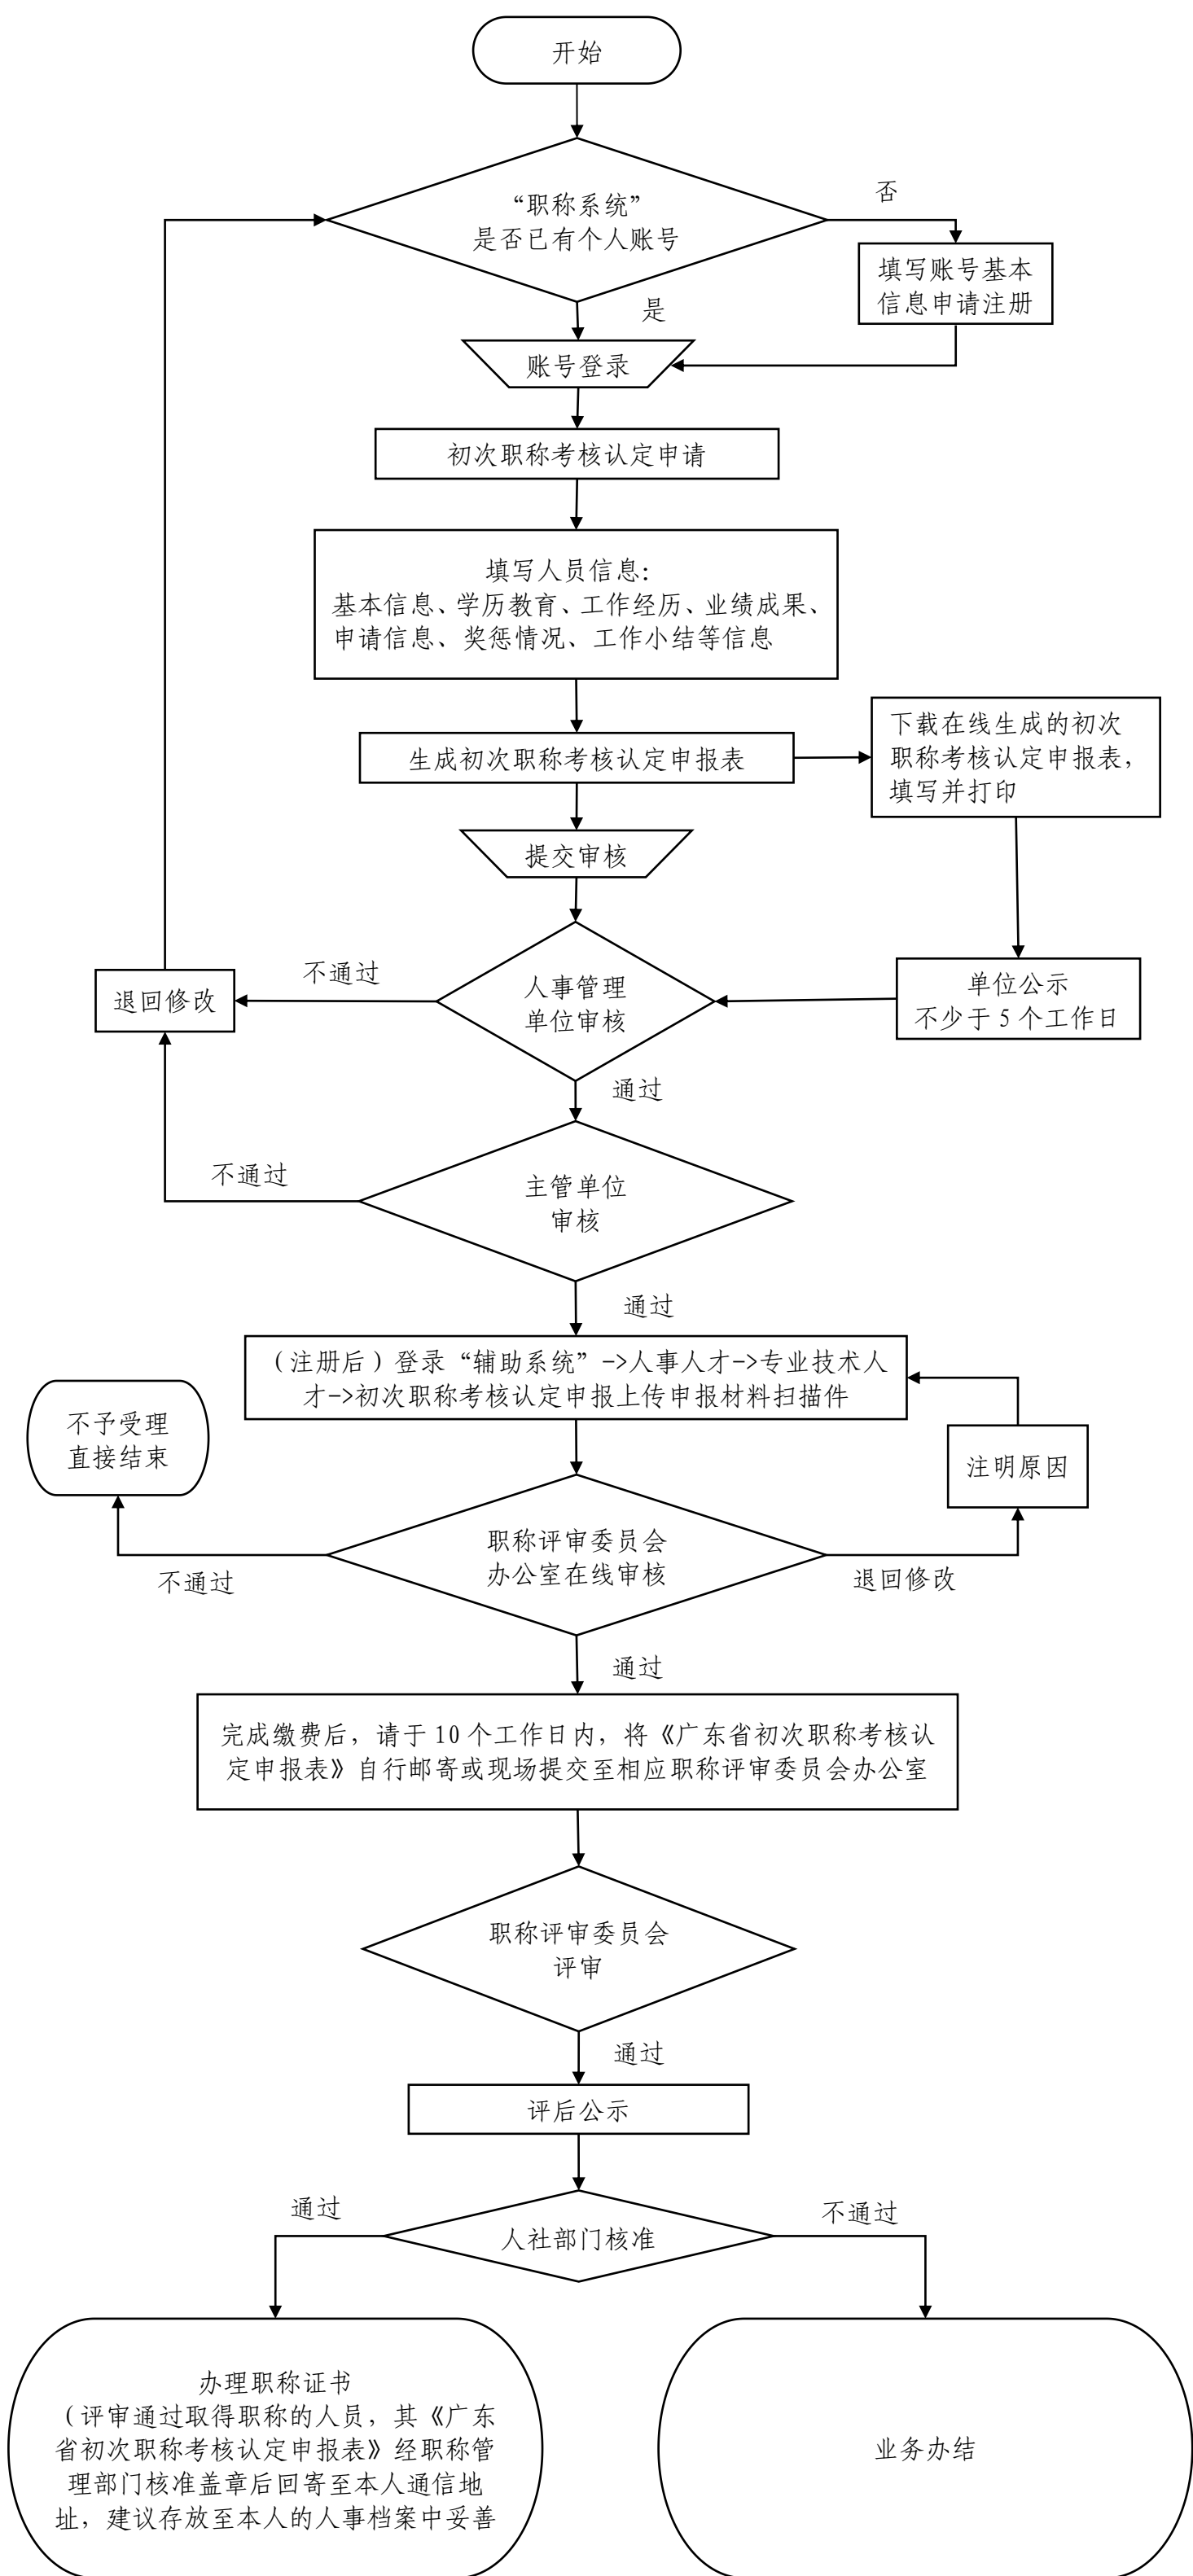

### 初次职称考核认定申报流程

备注：1. “广东省专业技术人员职称管理系统”简称“职称系统”。  
(网址：<http://www.gdhrss.gov.cn/gdweb/>)

2. “职称辅助申报系统”简称“辅助系统”。  
(网址：<https://wsfw.zhhsj.zhuhai.gov.cn/zhhsClient>)

3. 申报人可在“职称系统”的“状态”栏和“辅助系统”的“审核状态”栏查看最新进展情况。